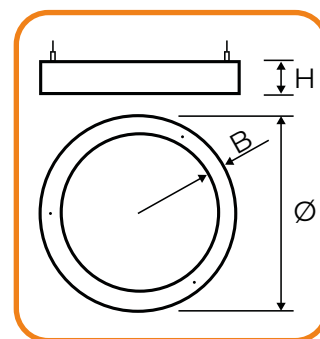

Sie inszenieren sich als eigenständige Lichtobjekte & verleihen dem Raum klare Designakzente.

EPIC RING OUTSIDE · Ringleuchte

LED Ringleuchte mit Lichtaustritt nach außen | Eingangsspannung: 24 Vdc | CRI>90 | Aluminium, satiniertes Acrylglas | pulverbeschichtet | Pendelmontage | inkl. 3x3000mm Seil