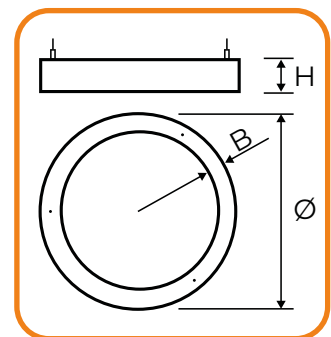

IP20

24 Vdc | ø 600mm | (BxH) 19x35mm

Nennleistung	Farbtemperatur	Lichtstrom	EEK	Farbe	Artikelnummer
27 W	2700 K	2666 lm	C	weiß	606-020-2701
	3000 K	2775 lm			606-020-3001
	4000 K	2991 lm			606-020-4001
27 W	2700 K	2666 lm	C	schwarz	606-020-2711
	3000 K	2775 lm			606-020-3011
	4000 K	2991 lm			606-020-4011
27 W	2700 K	2666 lm	C	silber	606-020-2721
	3000 K	2775 lm			606-020-3021
	4000 K	2991 lm			606-020-4021