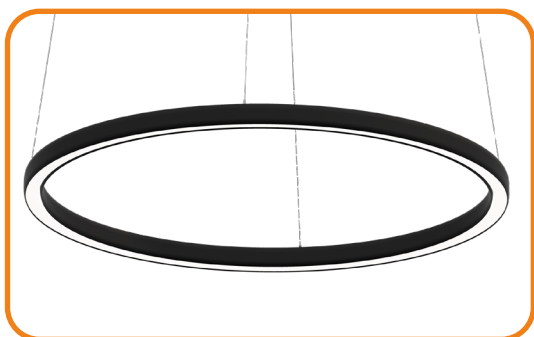

RINGLEUCHE EPIC
INSIDE

RINGLEUCHE EPIC
OUTSIDE

Maßgeschneiderte Lösungen für Deine individuellen Anforderungen
INDIVIDUELLE RINGE, FARBEN, GRÖSSEN UND ANSTEUERUNGEN

MEHR INFOS
ONLINE

RINGLEUCHTE EPIC DOWN

ZEITLOSE ELEGANZ IN PERFEKTION

Die Pendelleuchte EPIC RING DOWN verbindet zeitlose Eleganz mit minimalistischem Design. Ihr sanftes, entblendetes Licht schafft eine harmonische Atmosphäre und setzt stilvolle Akzente.

Ob im Wohnbereich, über dem Esstisch oder im Büro – EPIC RING DOWN bringt Ruhe, Klarheit und Modernität in jeden Raum.

EPIC RING DOWN · Ringleuchte

LED Ringleuchte mit einfacher Abstrahlcharakteristik nach unten | Eingangsspannung: 24 Vdc
CRI>90 | Aluminium, satiniertes Acrylglas | pulverbeschichtet | Pendelmontage | inkl. 4x3000mm Seil