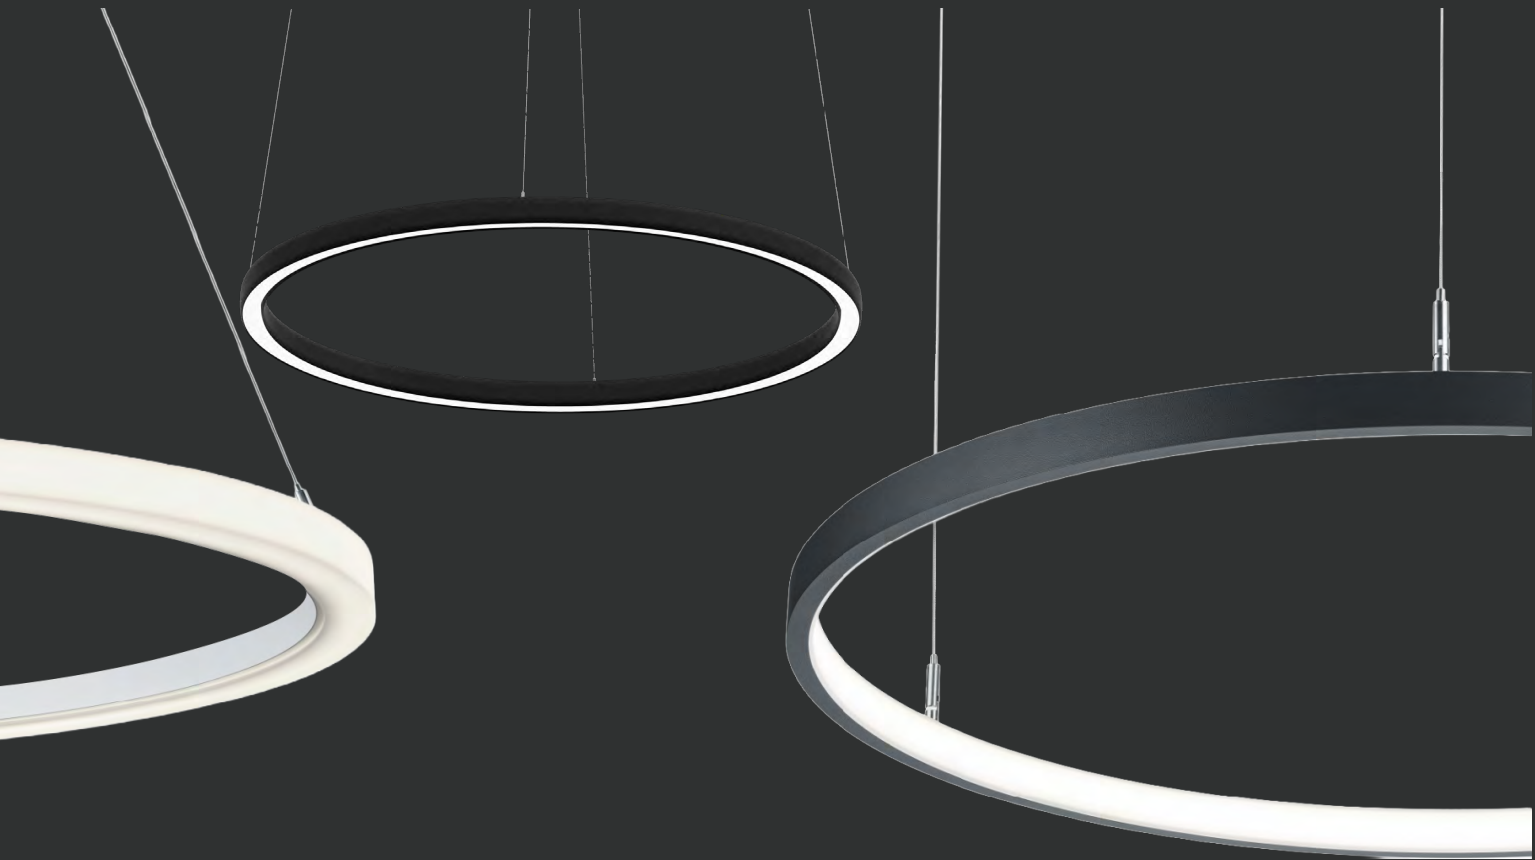

RINGLEUCHTE EPIC für grenzenlose Kreativität

STIL, ATMOSPHERE & GESTALTUNG

Mit unserer Ringleuchte EPIC bieten wir Dir mehr als nur Beleuchtung: Diese Ringleuchten stehen für zeitloses Design, Eleganz und vielseitige Einsatzmöglichkeiten, die neue Maßstäbe in Deinem Projekt setzen. Ob in Konferenzräumen, imposanten Foyers oder stilvollen Gastronomiebereichen – Die Ringleuchte EPIC verleiht jedem Raum das gewisse Extra und schafft eine besondere, einladende Atmosphäre.

Lasse Dich inspirieren von unserer Kollektion, die nicht nur technisch auf dem neuesten Stand ist, sondern auch in jedem Raum ein optisches Highlight setzt.

”

Elegant, modern –
einfach beeindruckend.