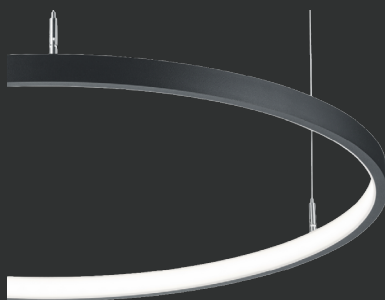

RINGLEUCHTE EPIC für grenzenlose Kreativität

STIL, ATMOSPHERE & GESTALTUNG

Mit unserer Ringleuchte EPIC bieten wir Dir mehr als nur Beleuchtung: Diese Ringleuchten stehen für zeitloses Design, Eleganz und vielseitige Einsatzmöglichkeiten, die neue Maßstäbe in Deinem Projekt setzen. Ob in Konferenzräumen, imposanten Foyers oder stilvollen Gastronomiebereichen – Die Ringleuchte EPIC verleiht jedem Raum das gewisse Extra und schafft eine besondere, einladende Atmosphäre.

Lasse Dich inspirieren von unserer Kollektion, die nicht nur technisch auf dem neuesten Stand ist, sondern auch in jedem Raum ein optisches Highlight setzt.

”

Elegant, modern –
einfach beeindruckend.

RINGLEUCHE EPIC
DOWN & UP+DOWN

ZEITLOSE ELEGANZ IN PERFEKTION

Die Pendelleuchte EPIC RING DOWN verbindet zeitlose Eleganz mit minimalistischem Design. Ihr sanftes, entblendetes Licht schafft eine harmonische Atmosphäre und setzt stilvolle Akzente.

Ob im Wohnbereich, über dem Esstisch oder im Büro – EPIC RING DOWN bringt Ruhe, Klarheit und Modernität in jeden Raum.

EPIC RING DOWN · Ringleuchte

LED Ringleuchte mit einfacher Abstrahlcharakteristik nach unten | Eingangsspannung: 24 Vdc
CRI>90 | Aluminium, satiniertes Acrylglas | pulverbeschichtet | Pendelmontage | inkl. 4x3000mm Seil