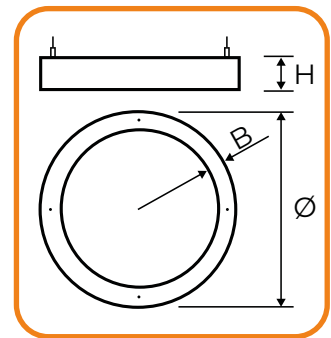

RINGLEUCHE EPIC UP+DOWN

BELEUCHTUNG IN JEDER DIMENSION

Unsere LED-Ring-Pendelleuchte EPIC UP+DOWN verbindet elegantes Design mit funktionaler Lichttechnik. Das klare, minimalistische Erscheinungsbild fügt sich in jede Umgebung ein, während die direkte und indirekte Lichtverteilung für eine ausgewogene Ausleuchtung sorgt.

Ob über dem Esstisch, im Wohnbereich oder im Büro – die Leuchte schafft ein harmonisches, ruhiges Ambiente.

EPIC RING UP+DOWN · Ringleuchte

LED Ringleuchte mit doppelter Abstrahlcharakteristik nach oben und unten | Indirekt 45%, direkt 55% | Eingangsspannung: 24 Vdc | CRI>90 | Aluminium, satiniertes Acrylglas | pulverbeschichtet | Pendelmontage | inkl. 4x3000mm Seil

IP20

2x24 Vdc | ø 600mm | (BxH) 40x45mm

Nennleistung	Farbtemperatur	Lichtstrom		EEK	Farbe	Artikelnummer
2x27W	2700K	2203 lm (up)	2658 lm (down)	C	weiß	606-000-2701
	3000K	2265 lm (up)	2733 lm (down)			606-000-3001
	4000K	2391 lm (up)	2885 lm (down)			606-000-4001
2x27W	2700K	2203 lm (up)	2658 lm (down)	C	schwarz	606-000-2711
	3000K	2265 lm (up)	2733 lm (down)			606-000-3011
	4000K	2391 lm (up)	2885 lm (down)			606-000-4011
2x27W	2700K	2203 lm (up)	2658 lm (down)	C	silber	606-000-2721
	3000K	2265 lm (up)	2733 lm (down)			606-000-3021
	4000K	2391 lm (up)	2885 lm (down)			606-000-4021