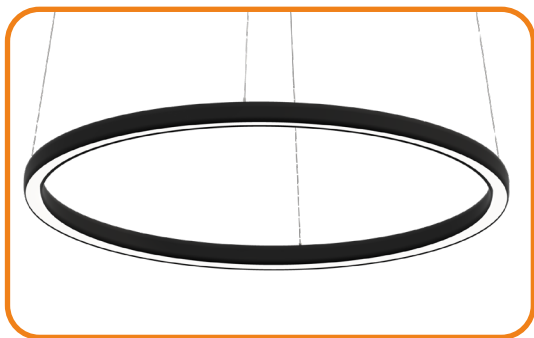

RINGLEUCHE EPIC UP+DOWN

BELEUCHTUNG IN JEDER DIMENSION

Unsere LED-Ring-Pendelleuchte EPIC UP+DOWN verbindet elegantes Design mit funktionaler Lichttechnik. Das klare, minimalistische Erscheinungsbild fügt sich in jede Umgebung ein, während die direkte und indirekte Lichtverteilung für eine ausgewogene Ausleuchtung sorgt.

Ob über dem Esstisch, im Wohnbereich oder im Büro – die Leuchte schafft ein harmonisches, ruhiges Ambiente.

EPIC RING UP+DOWN · Ringleuchte

LED Ringleuchte mit doppelter Abstrahlcharakteristik nach oben und unten | Indirekt 45%, direkt 55% | Eingangsspannung: 24 Vdc | CRI>90 | Aluminium, satiniertes Acrylglas | pulverbeschichtet | Pendelmontage | inkl. 4x3000mm Seil