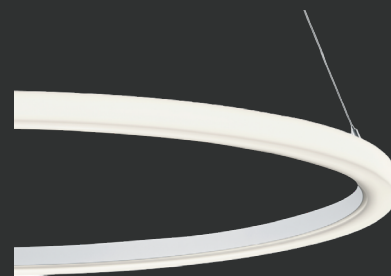

RINGLEUCHE EPIC
OUTSIDE